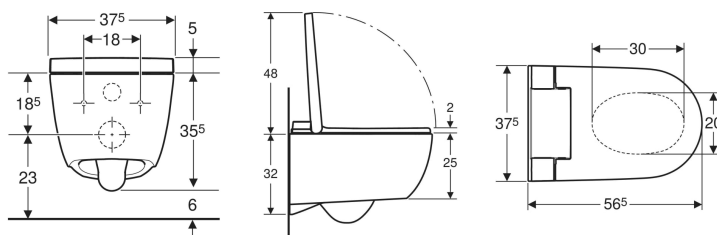

Geberit AquaClean Alba vägghängd duschtoalett

Användning

- För komfortabelt bruk av toalett
- För skonsam rengöring med vatten i analområdet

Egenskaper

- Varmvattenberedning via varmvattenberedare
- Analdusch med WhirlSpray-duschteknik
- Duschstrålens styrka kan justeras i fem steg
- Duschvattentemperaturen kan regleras via appen Geberit Home
- Duscharmen kan ställas in i fem lägen via appen Geberit Home
- Oscillerande duschstråle (automatisk framåt- och bakåtrörelse för duscharmen) justerbar
- Automatisk för- och efterrengöring av duschmunstycket med färskvatten
- Avkalkningsprogram
- WC-porslin utan kant med TurboFlush-spolningsteknik
- Användaridentifiering
- WC-sits och WC-lock med Soft-close
- WC-lock med SoftOpening
- Funktioner kan utlösas via fjärrkontroll
- Kompatibel med Geberit Home App

Leveransomfattning

- Vattenanslutningsset för Sigma och Omega inbyggnadscisterner 12 cm, monteringshöjd 112 cm
- Kopplingsuttag för nätanslutning

- Vattenanslutning på sidan till vänster bakom WC-porslinet
- Nätanslutning med böjlig, mantlad tretrådsledning, på sidan till höger dold bakom WC-porslinet
- Nätanslutning extern kan göras med nätanslutning till höger

Tekniska data

Kapslingsklass	IPX4
Märkspänning	230 V AC
Nätfrekvens	50 Hz
Effektförbrukning standby – max.	0.5 W
Flödestryck	0.5–10 bar
Driftstemperatur	5–40 °C
Vattentemperatur inställningsområde	34–40 °C
Beräknat flöde	0.02 l/s
Minsta flödestryck för beräknat flöde	0.5 bar
DusCHFörloppets varaktighet	20 s
Belastning WC-sits – max.	150 kg

- Ljudabsorptionsset
- Fjärrkontroll med väggållare och batteri CR2032
- Infästningsmaterial

Måste beställas extra

- Geberit utloppsmanschett med täckåpor

Artikelnr	RSK nr.	Färg / yta	B	H	T	Skyddsklass	Effekt	
146.350.01.1	7828036	WC-porslin: KeraTect/vit Designkåpa: vit	37.5 cm	40.5 cm	56.5 cm	I	850 W	Nytt